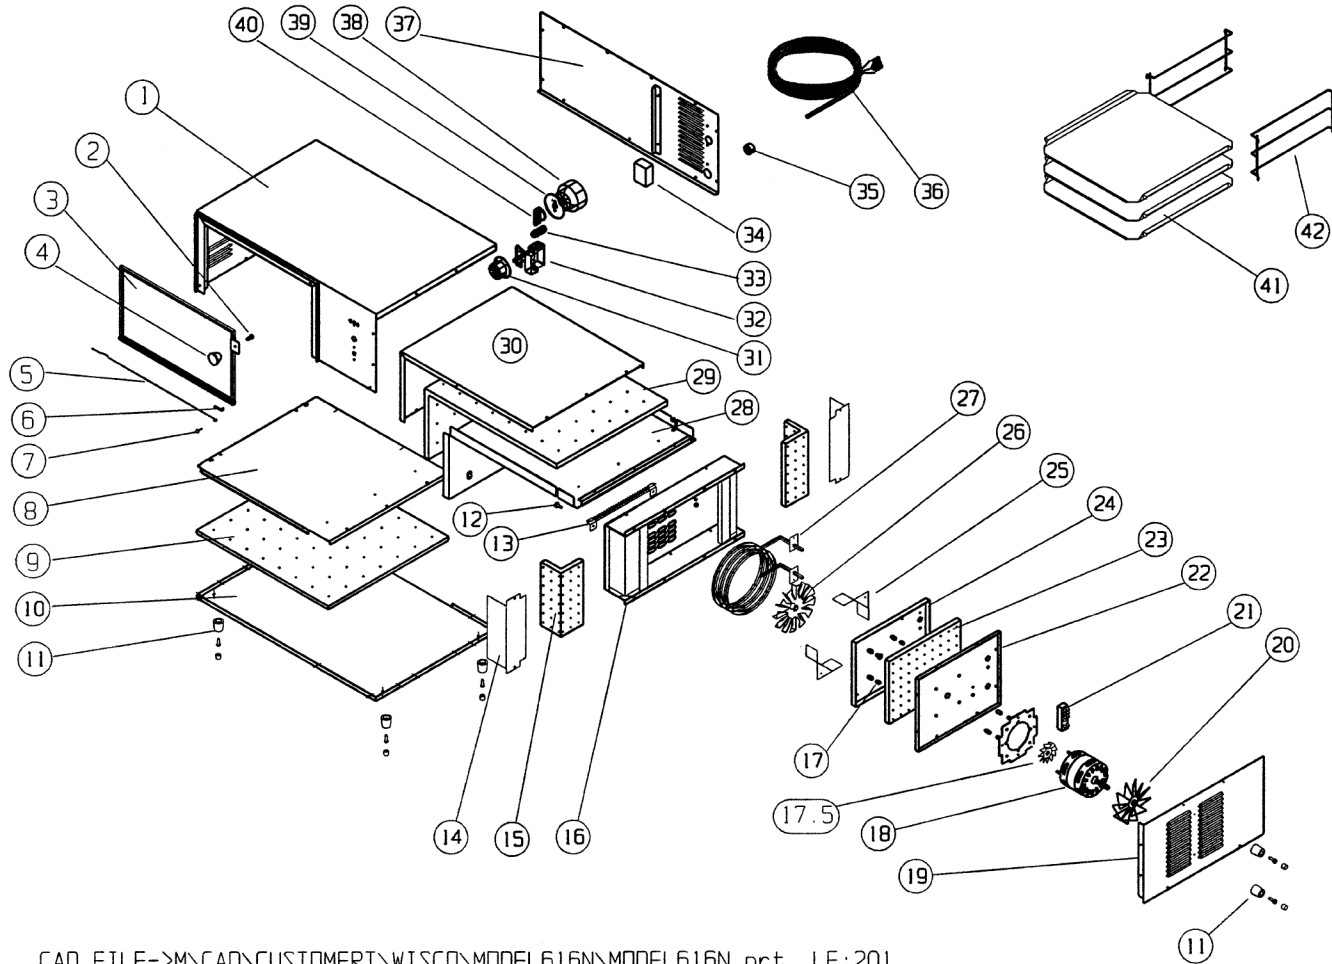

PARTS LIST

No.	DESCRIPTION.	P/N
1	OUTER ENCLOSURE.	0018010C
2	#8-32 X 3/8" PHNS S.S.	0016133
3	DOOR ASS'Y (616N)	0018174
4	KNOB, DOOR.	0018030
5	SPRING DOOR.	0018154
6	INSERT, DOOR.	0018159
7	#8 X 1" SMS PHIL SCR	0017317
8	INNER BOTTOM PAN.	0018037
9	BOTTOM INSULATION.	0018031D
10	BOTTOM PANEL .	0018013
11	FEET 7/8"	0018032
12	10-32 X 3/8 BRASS THM.SCR	0016428
13	BULB GUARD	001820
14	HEAT SHIELD	0018134
15	INSULATION H.S.H.M.	0018142B
16	DEFLECTOR	0018132
17	10-32 STAND-OFF	0017671
17.5	FAN BLADE - MINDR.	0017720
18	BLOWER MOTOR#7130-0039	0018034
19	ACCESS PANEL.	0018147
20	FAN BLADE AD4 (10BL)	0017749
21	TERM.BLK.#ESB1-3-6	0017762
22	BACK,HT. MODULE.	0018138
23	INSULATION H.M.	0018142A
24	HEAT MODULE HOUSING.	0018135
25	BAFFLE, HEAT MODULE	0018146
26	FAN BLADE.	0018145
27	1500 W @120V H.ELEMENT.	0018025
28	INNER HOUSING.	0018133
29	INSUL.WRAP 1/2 X 13-3/4	0018031A
30	HEAT SHIELD.	0018018A
31	THERMOSTAT KNOB.	0017742
32	THERMOSTAT.	0017743A
33	PILOT LIGHT	009092
34	BEEPER.	008225
35	STRAIN RELIEF.	0016024
36	CORD SET.	00448
37	REAR PANEL.	0018016A
38	30 MIN.TIMER.	0018061
39	30 MIN DIAL.	101366
40	TIMER KNOB	00106
41	COOKIE PAN	0018024
42	SUPPORT RACK	0018033